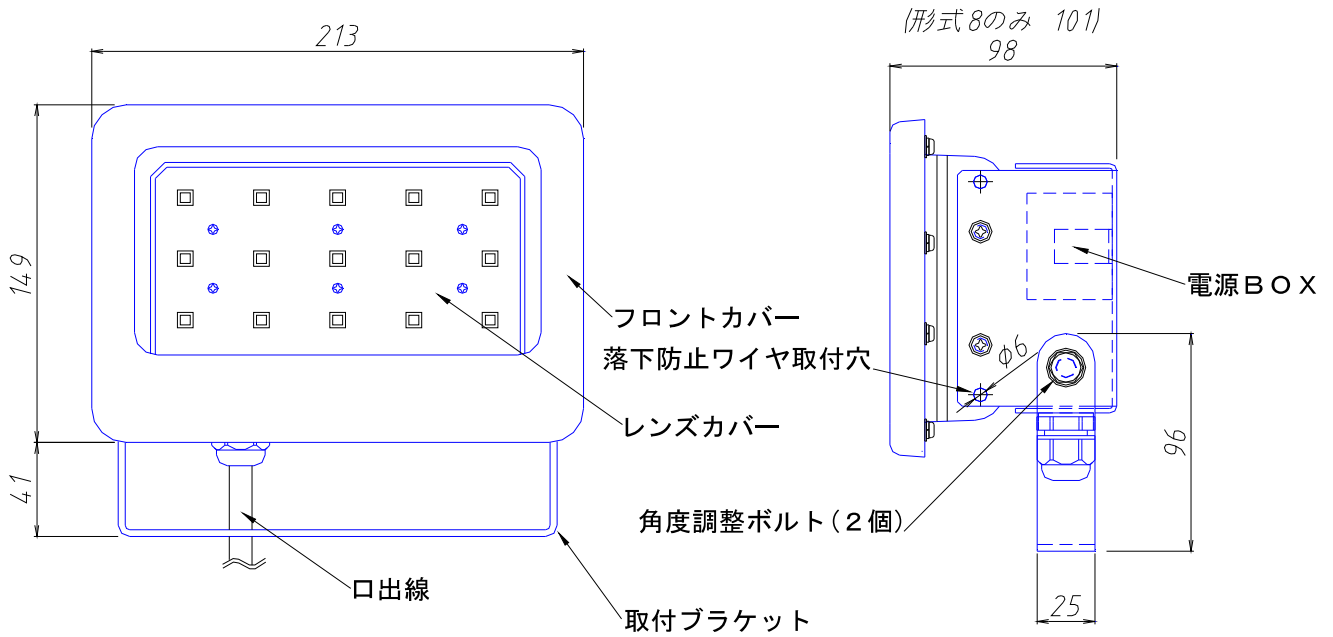

7. 外形図

口出線	
2PNCT ゴムキャプタイヤケーブル 0.75mm ² ×3芯	
赤	: アース用
白	: 電源用 (L)
黒	: 電源用 (N)
器具外長さ: 2.0m	