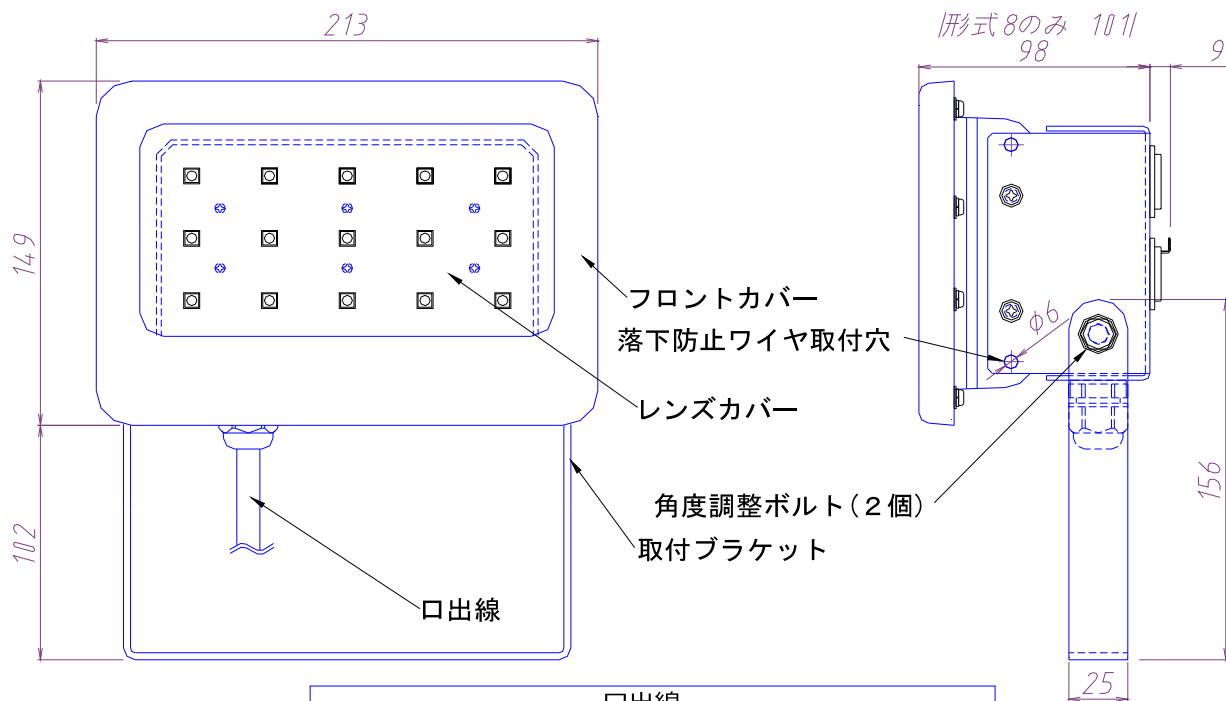

8. 外形図

口出線
 2PNCT ゴムキャプタイヤケーブル 0.75mm²×3芯
 赤：アース用 白：電源用 (L) 黒：電源用 (N)
 器具外長さ：2.0m