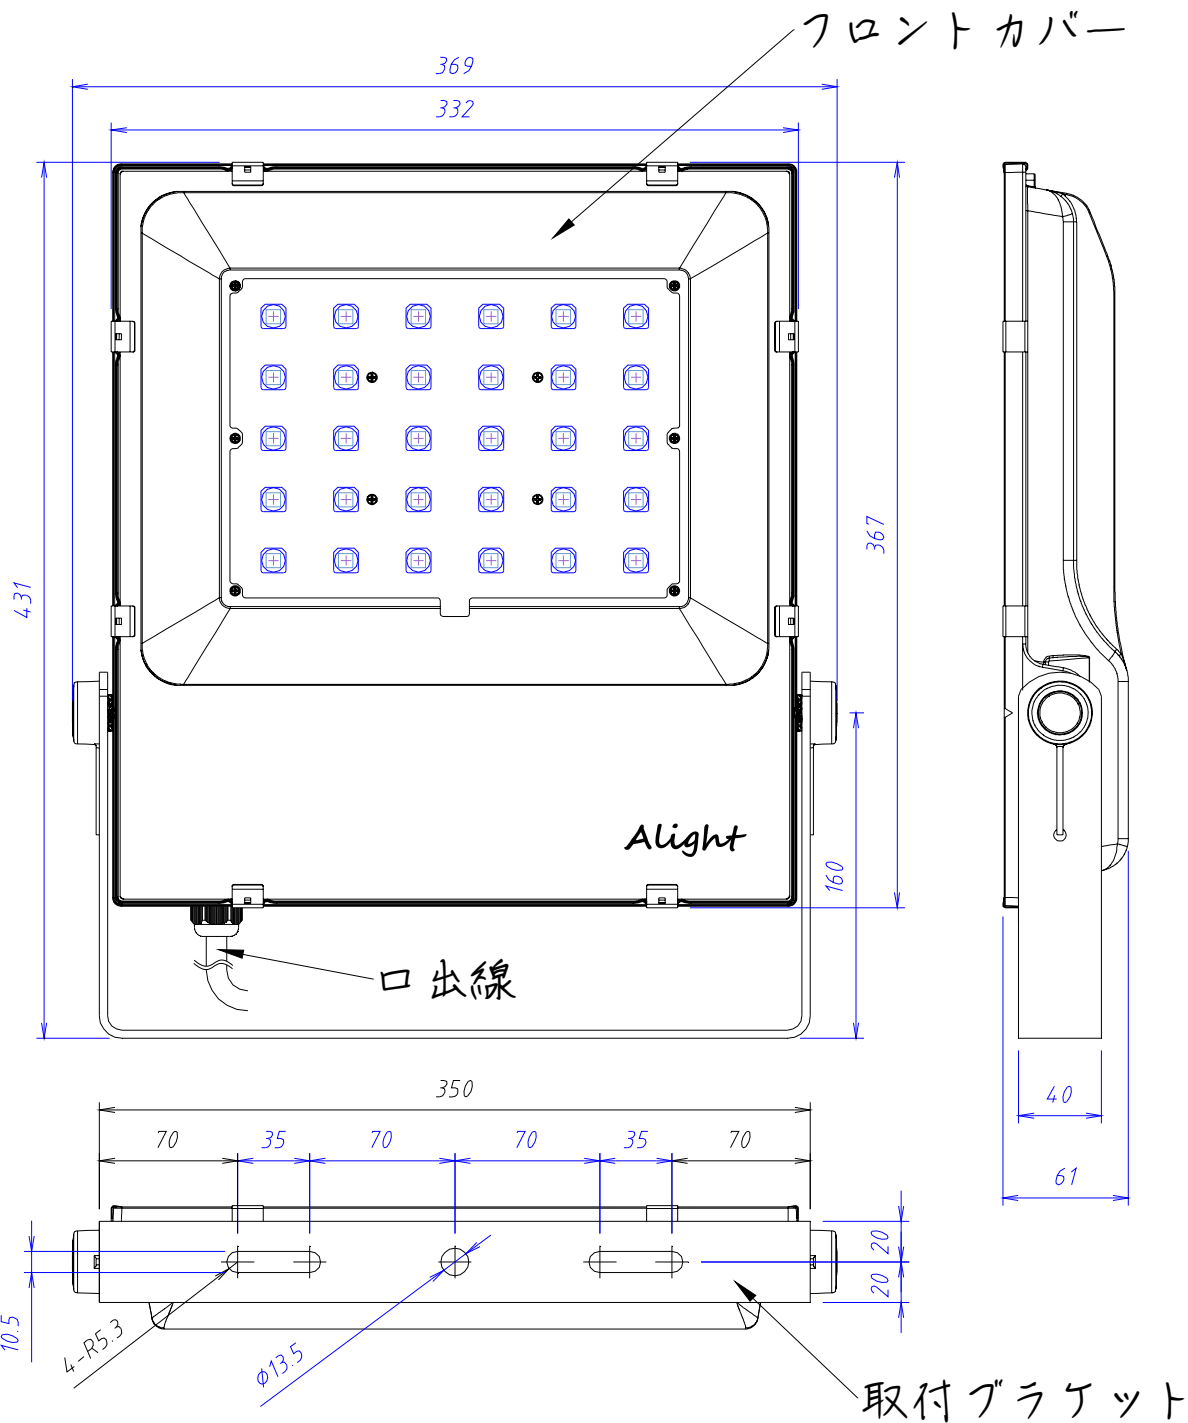

7. 外形図

口出線

2PNCT ゴムキャプタイヤケーブル 0.75mm²×3芯
 赤：アース用 白：電源用（L） 黒：電源用（N）
 器具外長さ：2.0m