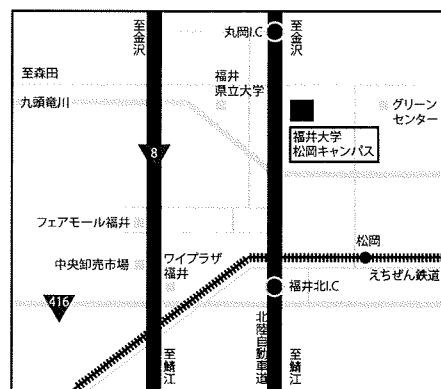

<松岡キャンパス>

- ・京福バス/JR福井駅前(11のりば)-福井大学病院下車
  (所要時間 約35分)
- ・北陸自動車道/福井北ICから
  (所要時間 約10分)

● お問い合わせ

福井大学 工学部 明石研究室 〒910-8507 福井県福井市文京 3-9-1

電話：0776-27-8498 メール：akclabo@yahoo.co.jp

代表：浅野翔平