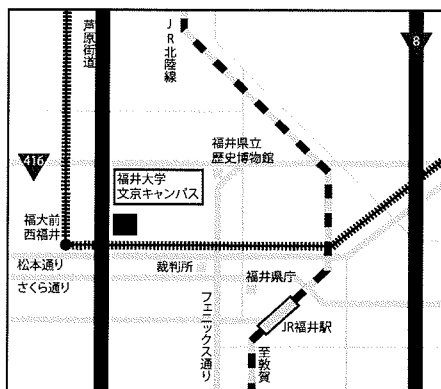

また、来場された方が自由に参加できるワークショップ「ペンライトアート」も開催します。

皆さんも私たちのパーティに加わりませんか。

福井大学の全学部（工学部、教育地域科学部、医学部）の学生が、
学部の垣根を越えて作り上げたイルミネーションです。

灯りが彩る空間を是非お楽しみ下さい。

福井大学灯りプロジェクト 有志一同

● アクセス

<文京キャンパス>

- ・京福バス/JR福井駅前(10のりば)-福井大学前下車
(所要時間 約10分)
- ・私鉄えちぜん鉄道/福井駅-福大前西福井駅下車
(所要時間 約10分)
- ・北陸自動車道/福井ICまたは福井北ICから
(所要時間 約30分)